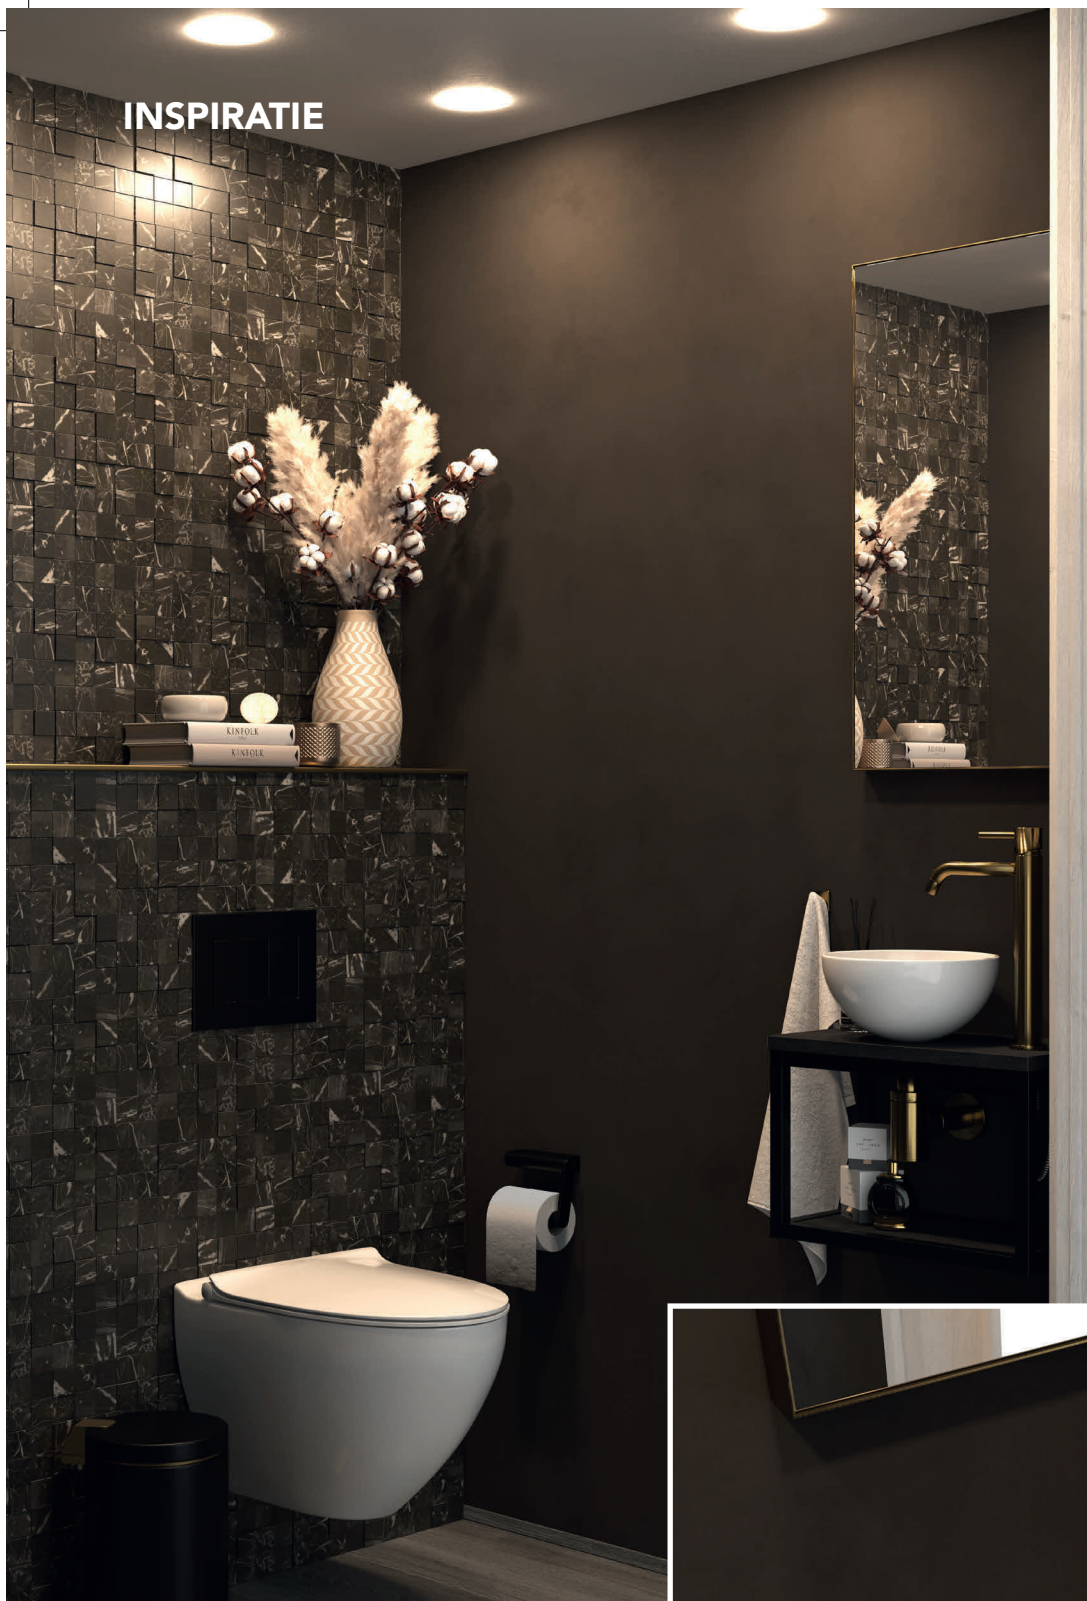

INSPIRATIE