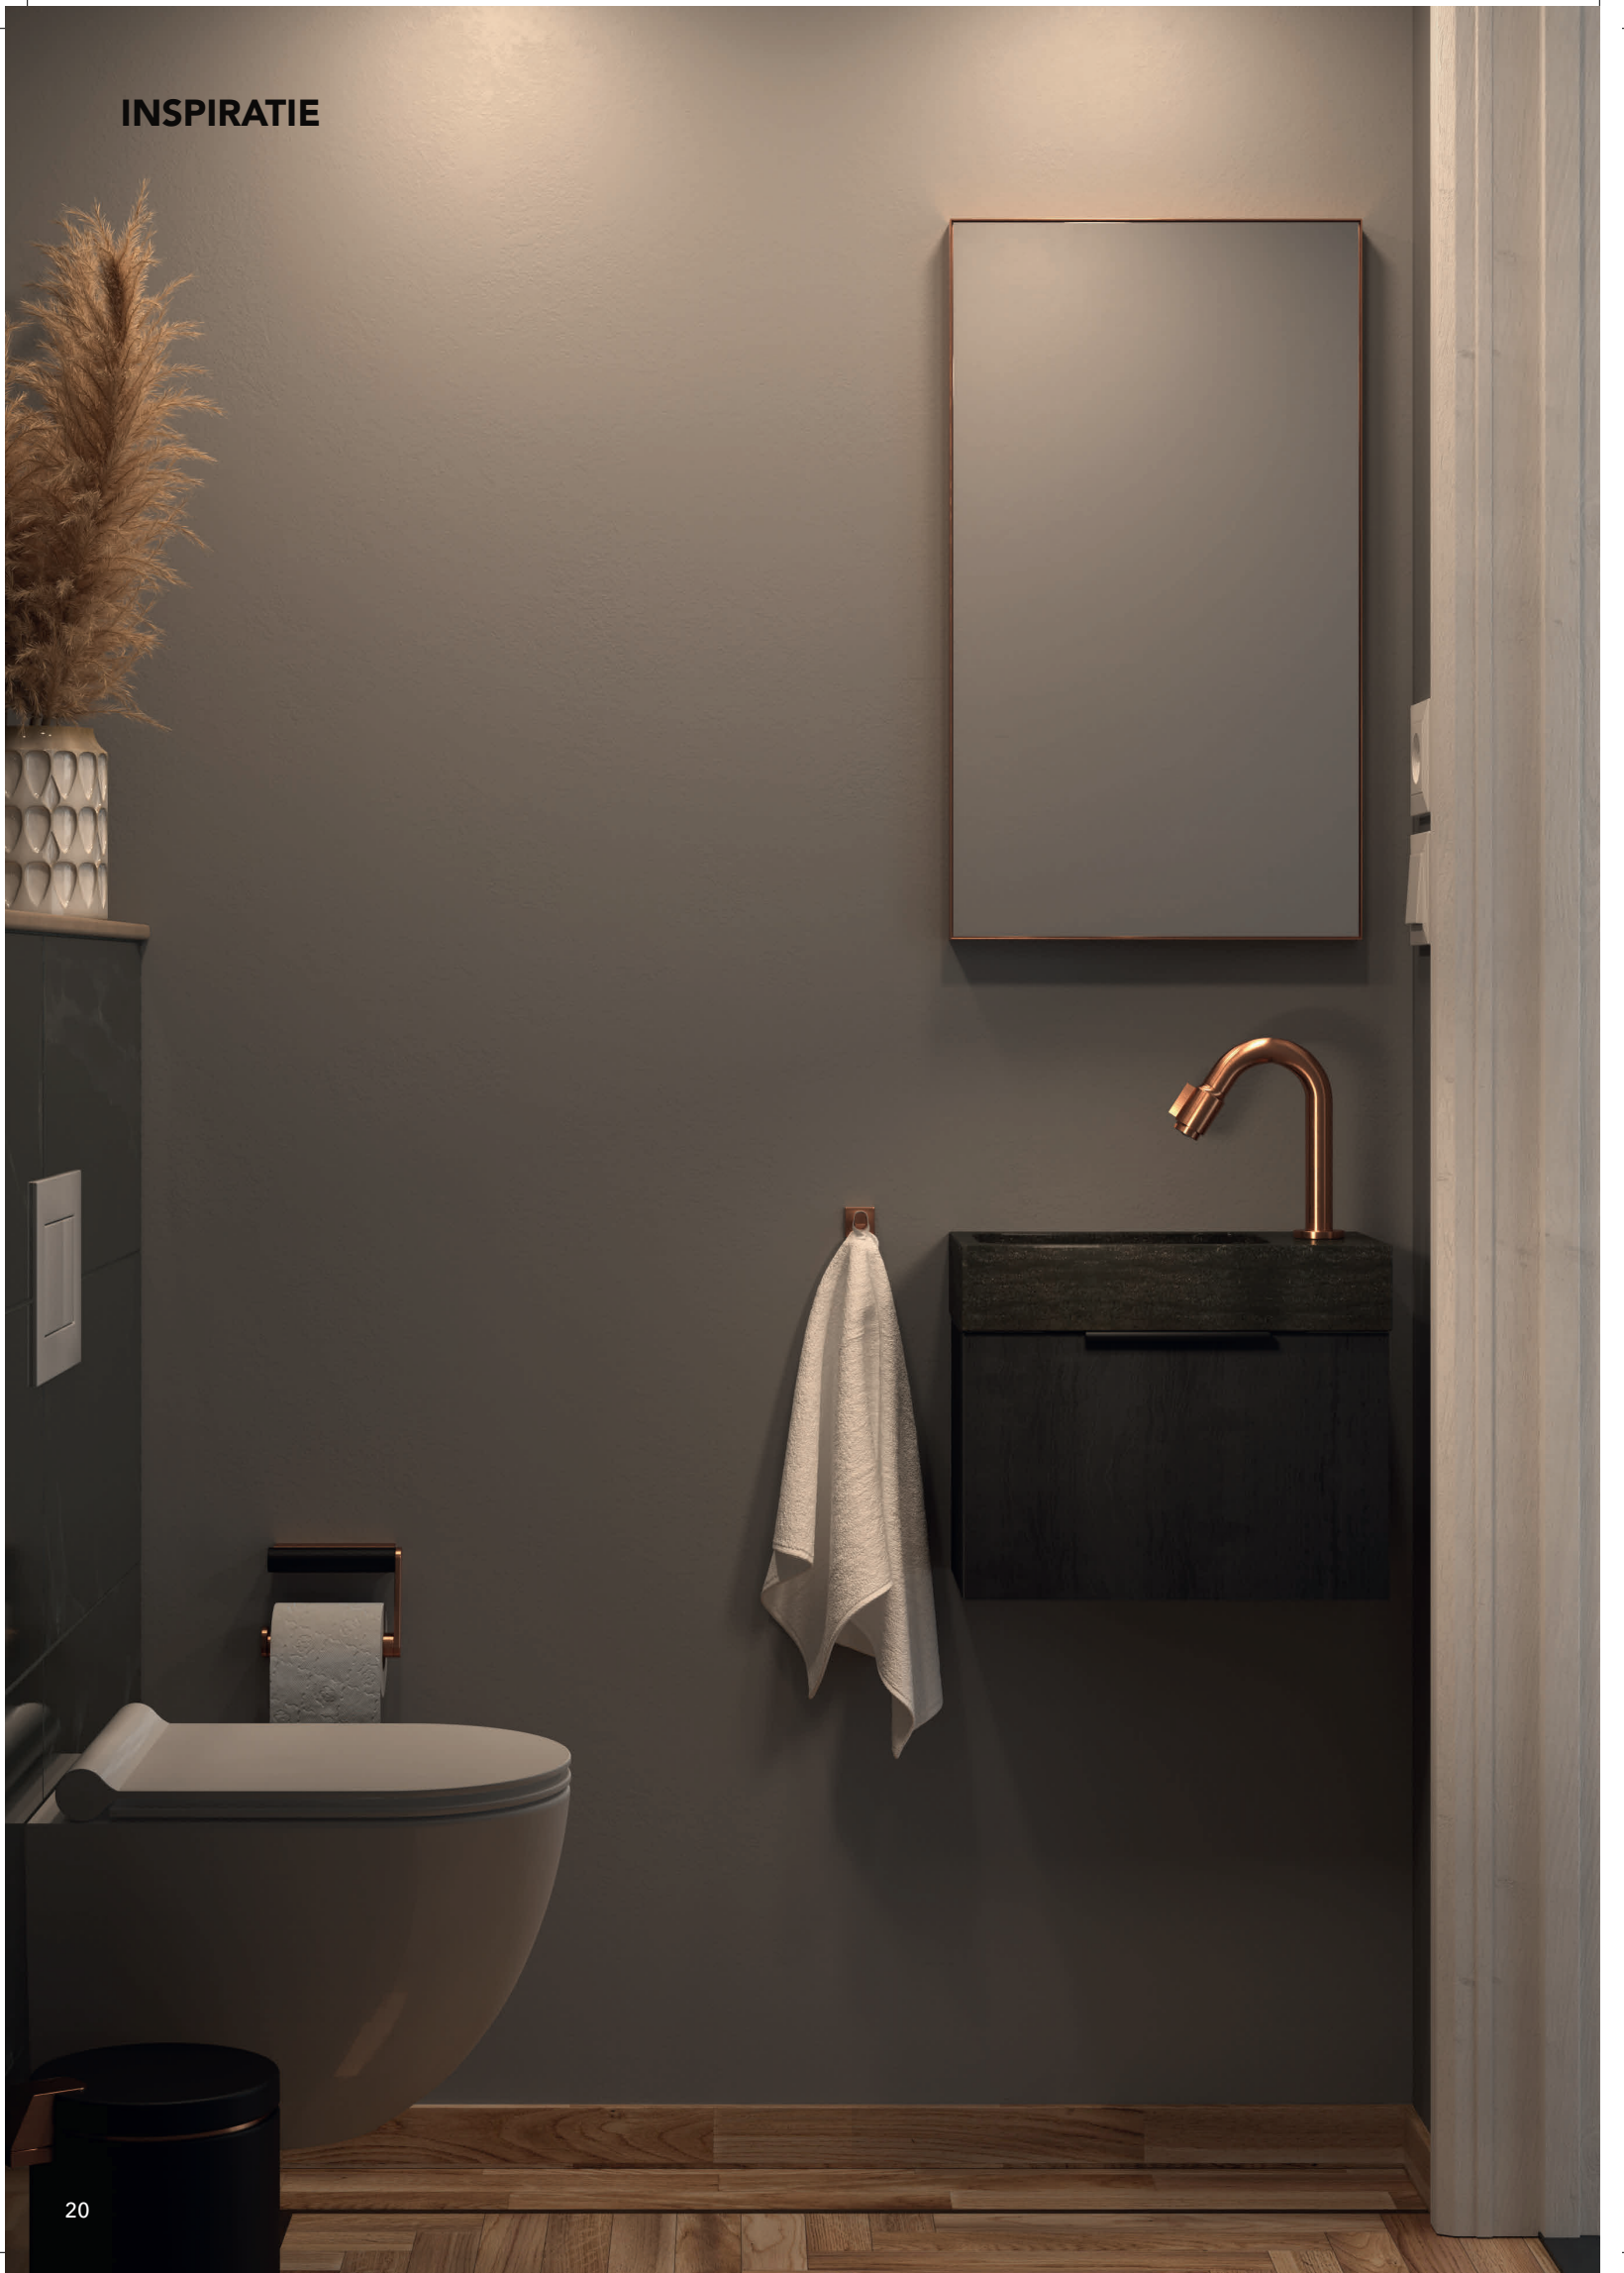

INSPIRATIE