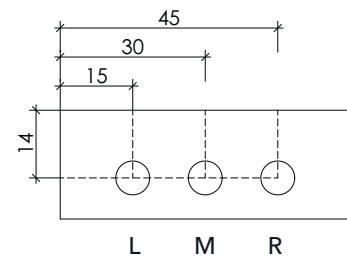

### I.C.M. ICE - SOLID SURFACE:

- MAT WIT .....€ 595

- MAT GRIJS .....€ 643

- MAT ANTRACIET .....€ 643

- MAT ZWART .....€ 643

TOPBLAD B X D X H: 605 X 215 X 27 MM

SET BESTAANDE UIT KERAMISCH TOPBLAD 405 MM MET ZWART ALUMINIUM RAND, 1 STEUN STANDAARD, 1 STEUN INCLUSIEF HANDDOEKHOUDER ZWART METAAL GEPOEDERCOAT (INCL. STELSCHROEF) EN OPBOUWKOM NAAR KEUZE.