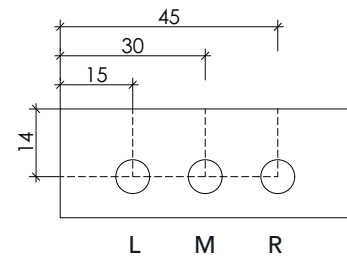

### I.C.M. ICE - SOLID SURFACE:

- MAT WIT .....€ 571

- MAT GRIJS .....€ 619

- MAT ANTRACIET .....€ 619

- MAT ZWART .....€ 619

TOPBLAD B X D X H: 605 X 215 X 27 MM

SET BESTAANDE UIT KERAMISCH TOPBLAD 405 MM MET ZWART ALUMINIUM RAND, 2 STEUNEN ZWART METAAL GEPOEDERCOAT (INCL. STELSCHROEF) EN OPBOUWKOM NAAR KEUZE.