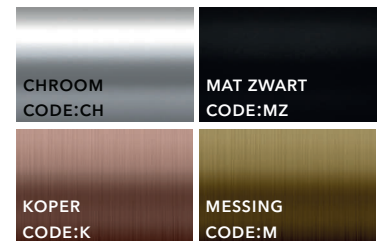

*(Niet geschikt voor gebruik met opbouwkommen, zie combinatie prijslijst.
Kraan enkel in warm/koud variant beschikbaar.)*