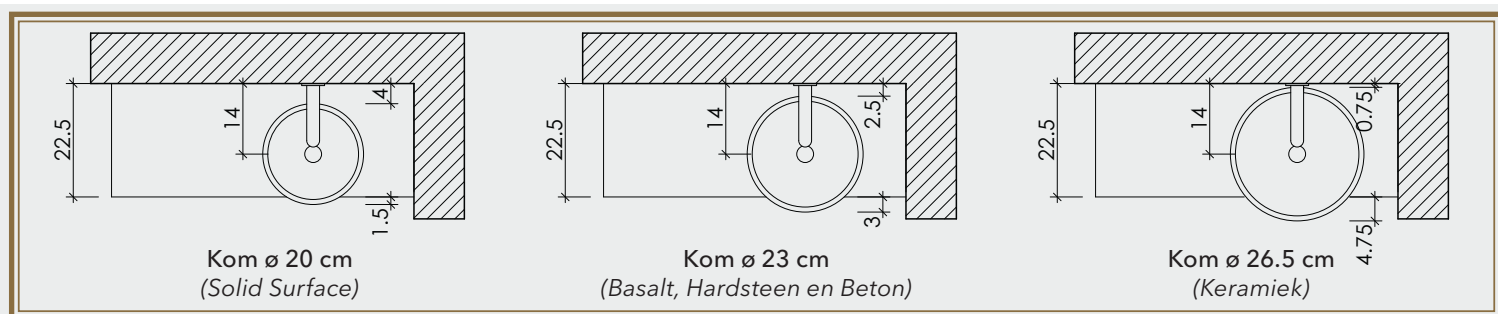

PRIJSLIJST ARTIKELNUMMERS

OPBOUWKOMMEN	OMSCHRIJVING	PRIJS (Incl. BTW)	ART.N °	KLEUR
MOON 23	DIAMETER: 23 CM HOOGTE KOM: 12 CM INWENDIGE DIAMETER: 21 CM MATERIAAL: KERAMIEK LEVERBAAR IN 3 KLEUREN:	- GLANS WIT € 132 - MAT WIT € 190 - MAT ZWART € 190	3OP23104	<table border="1"> <tr> <td>GLANS WIT CODE:KW</td> <td>MAT WIT CODE:KMW</td> </tr> <tr> <td colspan="2" style="background-color: black; color: white;">MAT ZWART CODE:KMZ</td> </tr> </table>
MOON 26	DIAMETER: 26.5 CM HOOGTE KOM: 12 CM INWENDIGE DIAMETER: 25 CM MATERIAAL: KERAMIEK LEVERBAAR IN 3 KLEUREN:	- GLANS WIT € 142 - MAT WIT € 200 - MAT ZWART € 200	3OP26	<table border="1"> <tr> <td>GLANS WIT CODE:093</td> <td>MAT WIT CODE:103</td> </tr> <tr> <td colspan="2" style="background-color: black; color: white;">MAT ZWART CODE:102</td> </tr> </table>
ETNA	DIAMETER: 23 CM HOOGTE KOM: 11.5 CM INWENDIGE DIAMETER: 21 CM MATERIAAL: HARDSTEEN	€ 228	3OP24100	<table border="1"> <tr> <td style="background-color: black; color: white;">HARDSTEEN</td> </tr> </table>
BASALT	DIAMETER: 23CM HOOGTE KOM: 11.5 CM INWENDIGE DIAMETER: 21 CM MATERIAAL: BASALT	€ 228	3OP23101	<table border="1"> <tr> <td style="background-color: black; color: white;">BASALT</td> </tr> </table>
ICE	DIAMETER: 20 CM HOOGTE KOM: 11 CM INWENDIGE DIAMETER: 19 CM MATERIAAL: SOLID SURFACE LEVERBAAR IN 4 KLEUREN:	- SOLID SURFACE MAT WIT € 238 - SOLID SURFACE MAT GRIJS € 286 - SOLID SURFACE MAT ANTRACIET € 286 - SOLID SURFACE MAT ZWART € 286	3OP20091	<table border="1"> <tr> <td>MAT WIT CODE:SS</td> <td>MAT GRIJS CODE:CC</td> </tr> <tr> <td style="background-color: black; color: white;">MAT ANTRACIET CODE:GR</td> <td style="background-color: black; color: white;">MAT ZWART CODE:SB</td> </tr> </table>

Tip: Perfecte match met kraan in Gunmetal.

Tip: Perfecte match met kraan in zwart.

Afvoer met afdekdop in kleur en materiaal van wastafel verkrijgbaar. Zie overzicht Pluggen.

Voor de artikelen met kleurmogelijkheden, voeg een kleurcode toe achter het vermelde artikelnummer van het artikel voor de gewenste uitvoering.