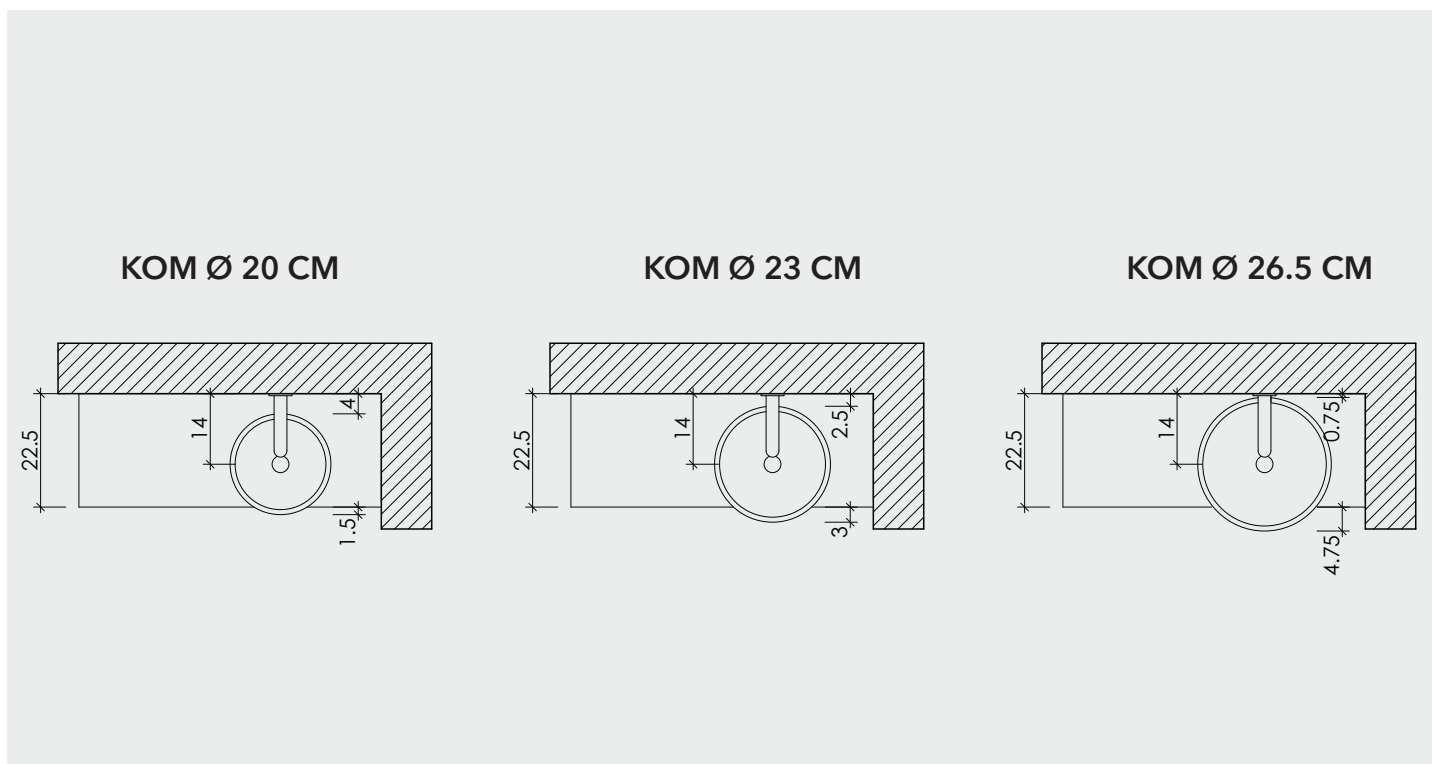

POSITIE OPBOUWKOM OP AFDEKBLAD