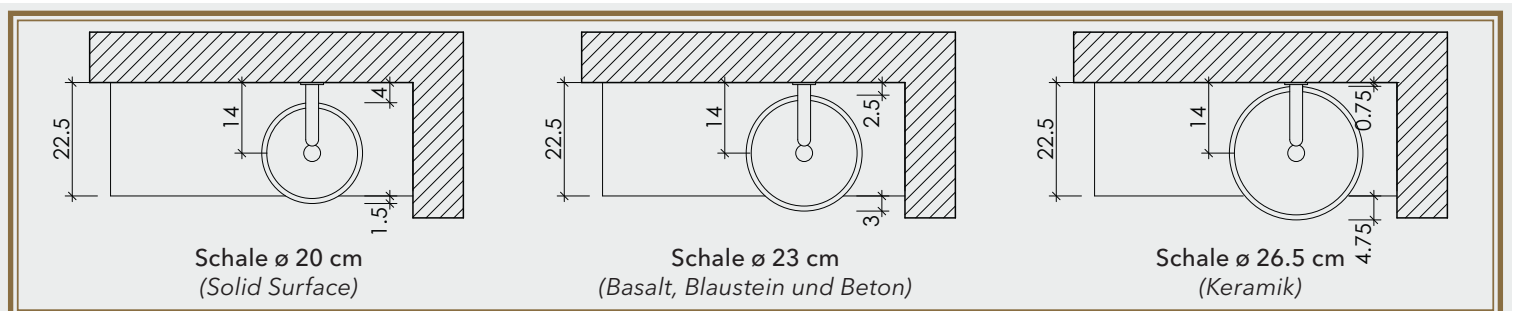

AUFSATZSCHALEN	BESCHREIBUNG	PREISE <i>(ohne MwSt)</i>	ART.-NR.	FARBE
  MOON 23	DURCHMESSER: 23 CM SCHALENHÖHE: 12 CM INNENDURCHMESSER: 21 CM MATERIAL: KERAMIK IN 3 FARBEN ERHÄLTlich:	- GLÄNZEND WEISS € 118,18 - MATTES WEISS € 169,42 - MATTSCHWARZ € 169,42	3OP23104	<table border="1"> <tr> <td>GLÄNZEND WEISS CODE:KW</td> <td>MATT WEISS CODE:KMW</td> </tr> <tr> <td colspan="2">MATTSCHWARZ CODE:KMZ</td> </tr> </table>
  MOON 26	DURCHMESSER: 23 CM SCHALENHÖHE: 12 CM INNENDURCHMESSER: 21 CM MATERIAL: KERAMIK IN 3 FARBEN ERHÄLTlich:	- GLÄNZEND WEISS € 126,45 - MATTES WEISS € 178,51 - MATTSCHWARZ € 178,51	3OP26	<table border="1"> <tr> <td>GLÄNZEND WEISS CODE:093</td> <td>MATT WEISS CODE:103</td> </tr> <tr> <td colspan="2">MATTSCHWARZ CODE:102</td> </tr> </table>
  ETNA	DURCHMESSER: 23 CM SCHALENHÖHE: 11.5 CM INNENDURCHMESSER: 21 CM MATERIAL: KALKSTEIN IN 3 FARBEN ERHÄLTlich:	€ 203,31	3OP24100	<table border="1"> <tr> <td>BALUSTEIN</td> </tr> </table>
  BASALT	DURCHMESSER: 23CM SCHALENHÖHE: 11.5 CM INNENDURCHMESSER: 21 CM MATERIAL: BASALT IN 3 FARBEN ERHÄLTlich:	€ 203,31	3OP23101	<table border="1"> <tr> <td>BASALT</td> </tr> </table>
  ICE	DURCHMESSER: 20 CM SCHALENHÖHE: 11 CM INNENDURCHMESSER: 19 CM MATERIAL: FESTE OBERFLÄCHE IN 4 FARBEN ERHÄLTlich:	- SOLID SURFACE MATT WEISS € 212,40 - SOLID SURFACE MATT GRAU € 254,55 - SOLID SURFACE MATT ANTHRAZIT € 254,55 - SOLID SURFACE MATT SCHWARZ € 254,55	3OP20091	<table border="1"> <tr> <td>MATT WEISS CODE:SS</td> <td>MATT GRAU CODE:CC</td> </tr> <tr> <td>ANTHRAZIT MATT CODE:GR</td> <td>MATTSCHWARZ CODE:SB</td> </tr> </table>

Tipp: Passt perfekt zu Tap in Gunmetal.

Tipp: Perfekt kombinierbar mit Armatur in mattschwarz.

Ablauf mit Abdeckung in Waschbeckenfarbe und -material erhältlich. Siehe Übersicht Waste

Geben Sie die Artikelnummer des gewünschten Artikels und ggf. den Code der möglichen Farboption an.