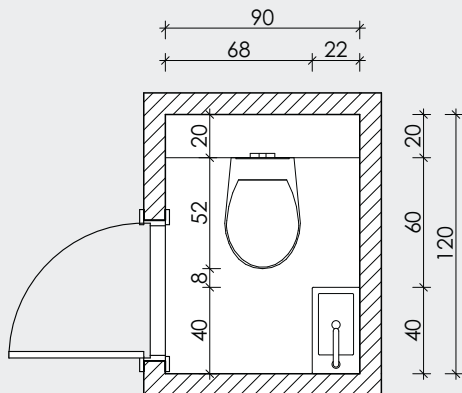

400 MM MÖBEL