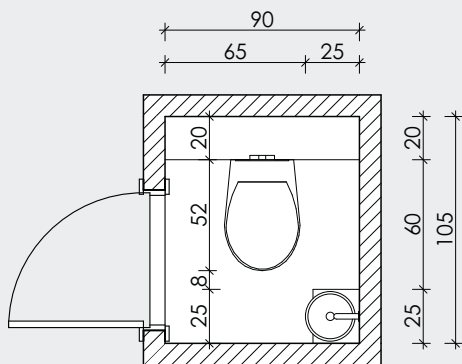

GRUNDRISSVORSCHLÄGE

Nachfolgend finden Sie einige Vorschläge zu den gängigsten Grundrissen von Gäste WC's. Anhand dieser Beispiele lässt sich schnell erkennen, welche Anwendung in welchen Raum passen kann. Selbstverständlich muss die Situation vor Ort beachtet werden und Planungen entsprechend angepasst werden.

250 MM MÖBEL