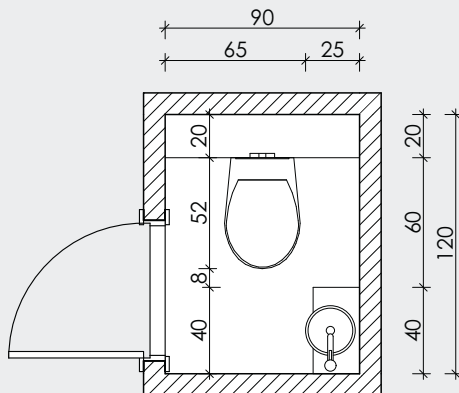

400 MM MÖBEL