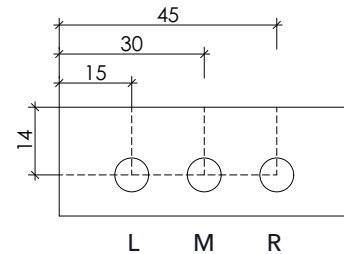

MIT ICE - SOLID SURFACE:

- MATTES WEISS .....€ 532,23

- MATT GRAU .....€ 574,38

- ANTHRAZIT MATT ..€ 574,38

- MATTSCHWARZ .....€ 574,38

TOP B X T X H: 605 X 215 X 27 MM

SET BESTEHEND AUS KERAMIKPLATTE 605 MM, FARBE NACH WAHL MIT 1X LOCHBOHRUNG NACH WAHL, 1 KONSOLE 1 KONSOLE MIT HANDTUCHHALTER LINKS ODER RECHTS MIT STELLSCHRAUBEN MATT SCHWARZ, AUFSATZSCHALE NACH WAHL.