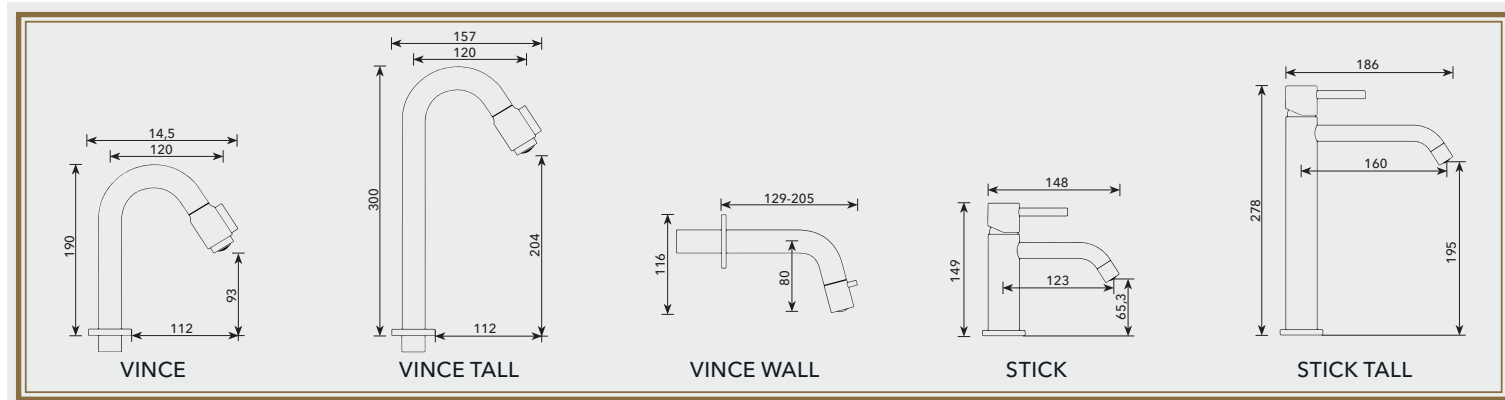

PREISLISTE ARTIKELNUMMERN

ARMATUREN	BESCHREIBUNG	PREISE <i>(ohne MwSt)</i>	ART.-NR.	FARBE
STICK	HÖHE UNTER AUSLAUF: 6.5 CM GESAMTHÖHE: 14.8 CM ARMATUR MIT KALT/WARM ANSCHLUSS.MIT KIWA PRÜFUNG		9TH0044	<table border="1"> <tr> <td>CHROM CODE:CH</td> <td>MATT SCHWARZ CODE:MZ</td> </tr> <tr> <td>KUPFER CODE:K</td> <td>MESSING CODE:M</td> </tr> </table>
	- STICK CHROM € 177,69 - STICK SCHWARZ € 201,65 - STICK KUPFER € 246,28 - STICK MESSING € 246,28 <i>(Nicht für Aufsatzschalen geeignet, siehe auch Preisübersicht Kombinationen.) Armatur nur als warm/kalt Mischer verwendbar</i>			

STICK TALL	HÖHE UNTER AUSLAUF: 19.5 CM GESAMTHÖHE: 27.8 CM ARMATUR MIT KALT/WARM ANSCHLUSS.MIT KIWA PRÜFUNG		9TH0045	<table border="1"> <tr> <td>CHROM CODE:CH</td> <td>MATT SCHWARZ CODE:MZ</td> </tr> <tr> <td>KUPFER CODE:K</td> <td>MESSING CODE:M</td> </tr> </table>
	- STICK HOCH CHROM € 203,31 - STICK HOCH SCHWARZ € 223,14 - STICK HOCH KUPFER € 267,77 - STICK HOHE MESSING € 267,77 <i>(Nicht für Waschtische geeignet, siehe auch Preisübersicht Kombinationen.) Armatur nur als warm/kalt Mischer verwendbar</i>			

ARMATUREN ABMESSUNGEN